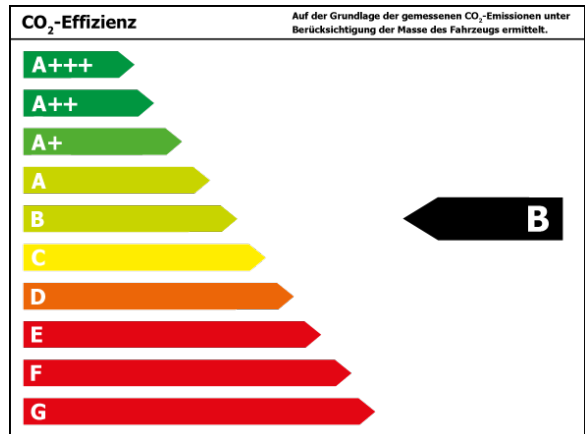

Verbrauch und Emissionen (NEFZ) *

Innerorts* :	6,0 l/100 km
Ausserorts* :	5,0 l/100 km
Kombiniert* :	5,9 l/100 km
CO2-Emission* :	134,0 g/km

*Weitere Informationen zum offiziellen Kraftstoffverbrauch und den offiziellen spezifischen CO₂-Emissionen neuer Personenkraftwagen können dem 'Leitfaden über den Kraftstoffverbrauch, die CO₂-Emissionen und den Stromverbrauch neuer Personenkraftwagen' entnommen werden, der an allen Verkaufsstellen und bei 'Deutsche Automobil Treuhand GmbH' unter www.dat.de unentgeltlich erhältlich ist.