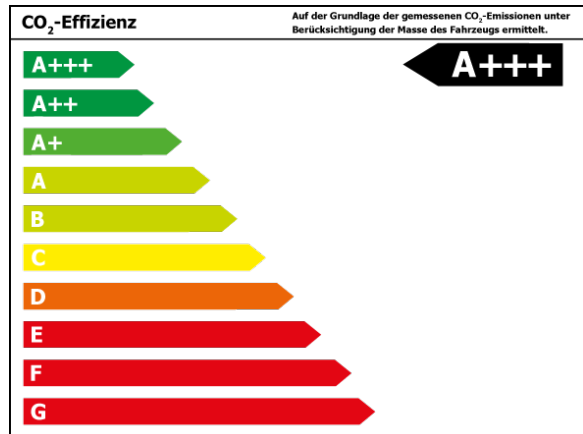

### Verbrauch und Emissionen (NEFZ) \*

CO<sub>2</sub>-Emission\* : 0 g/km

Stromverbrauch kombiniert\*: 16,2 kWh/100 km

1Diese E-Auto spezifischen Informationen werden ohne jegliche Gewähr und Haftung bereitgestellt und sind nicht Bestandteil der Fahrzeugbeschreibung und des Angebotes des inserierenden Autohändlers. Die Datenqualität ist maßgeblich davon abhängig, ob das Fahrzeug eindeutig einem Referenztypen zugeordnet werden kann.